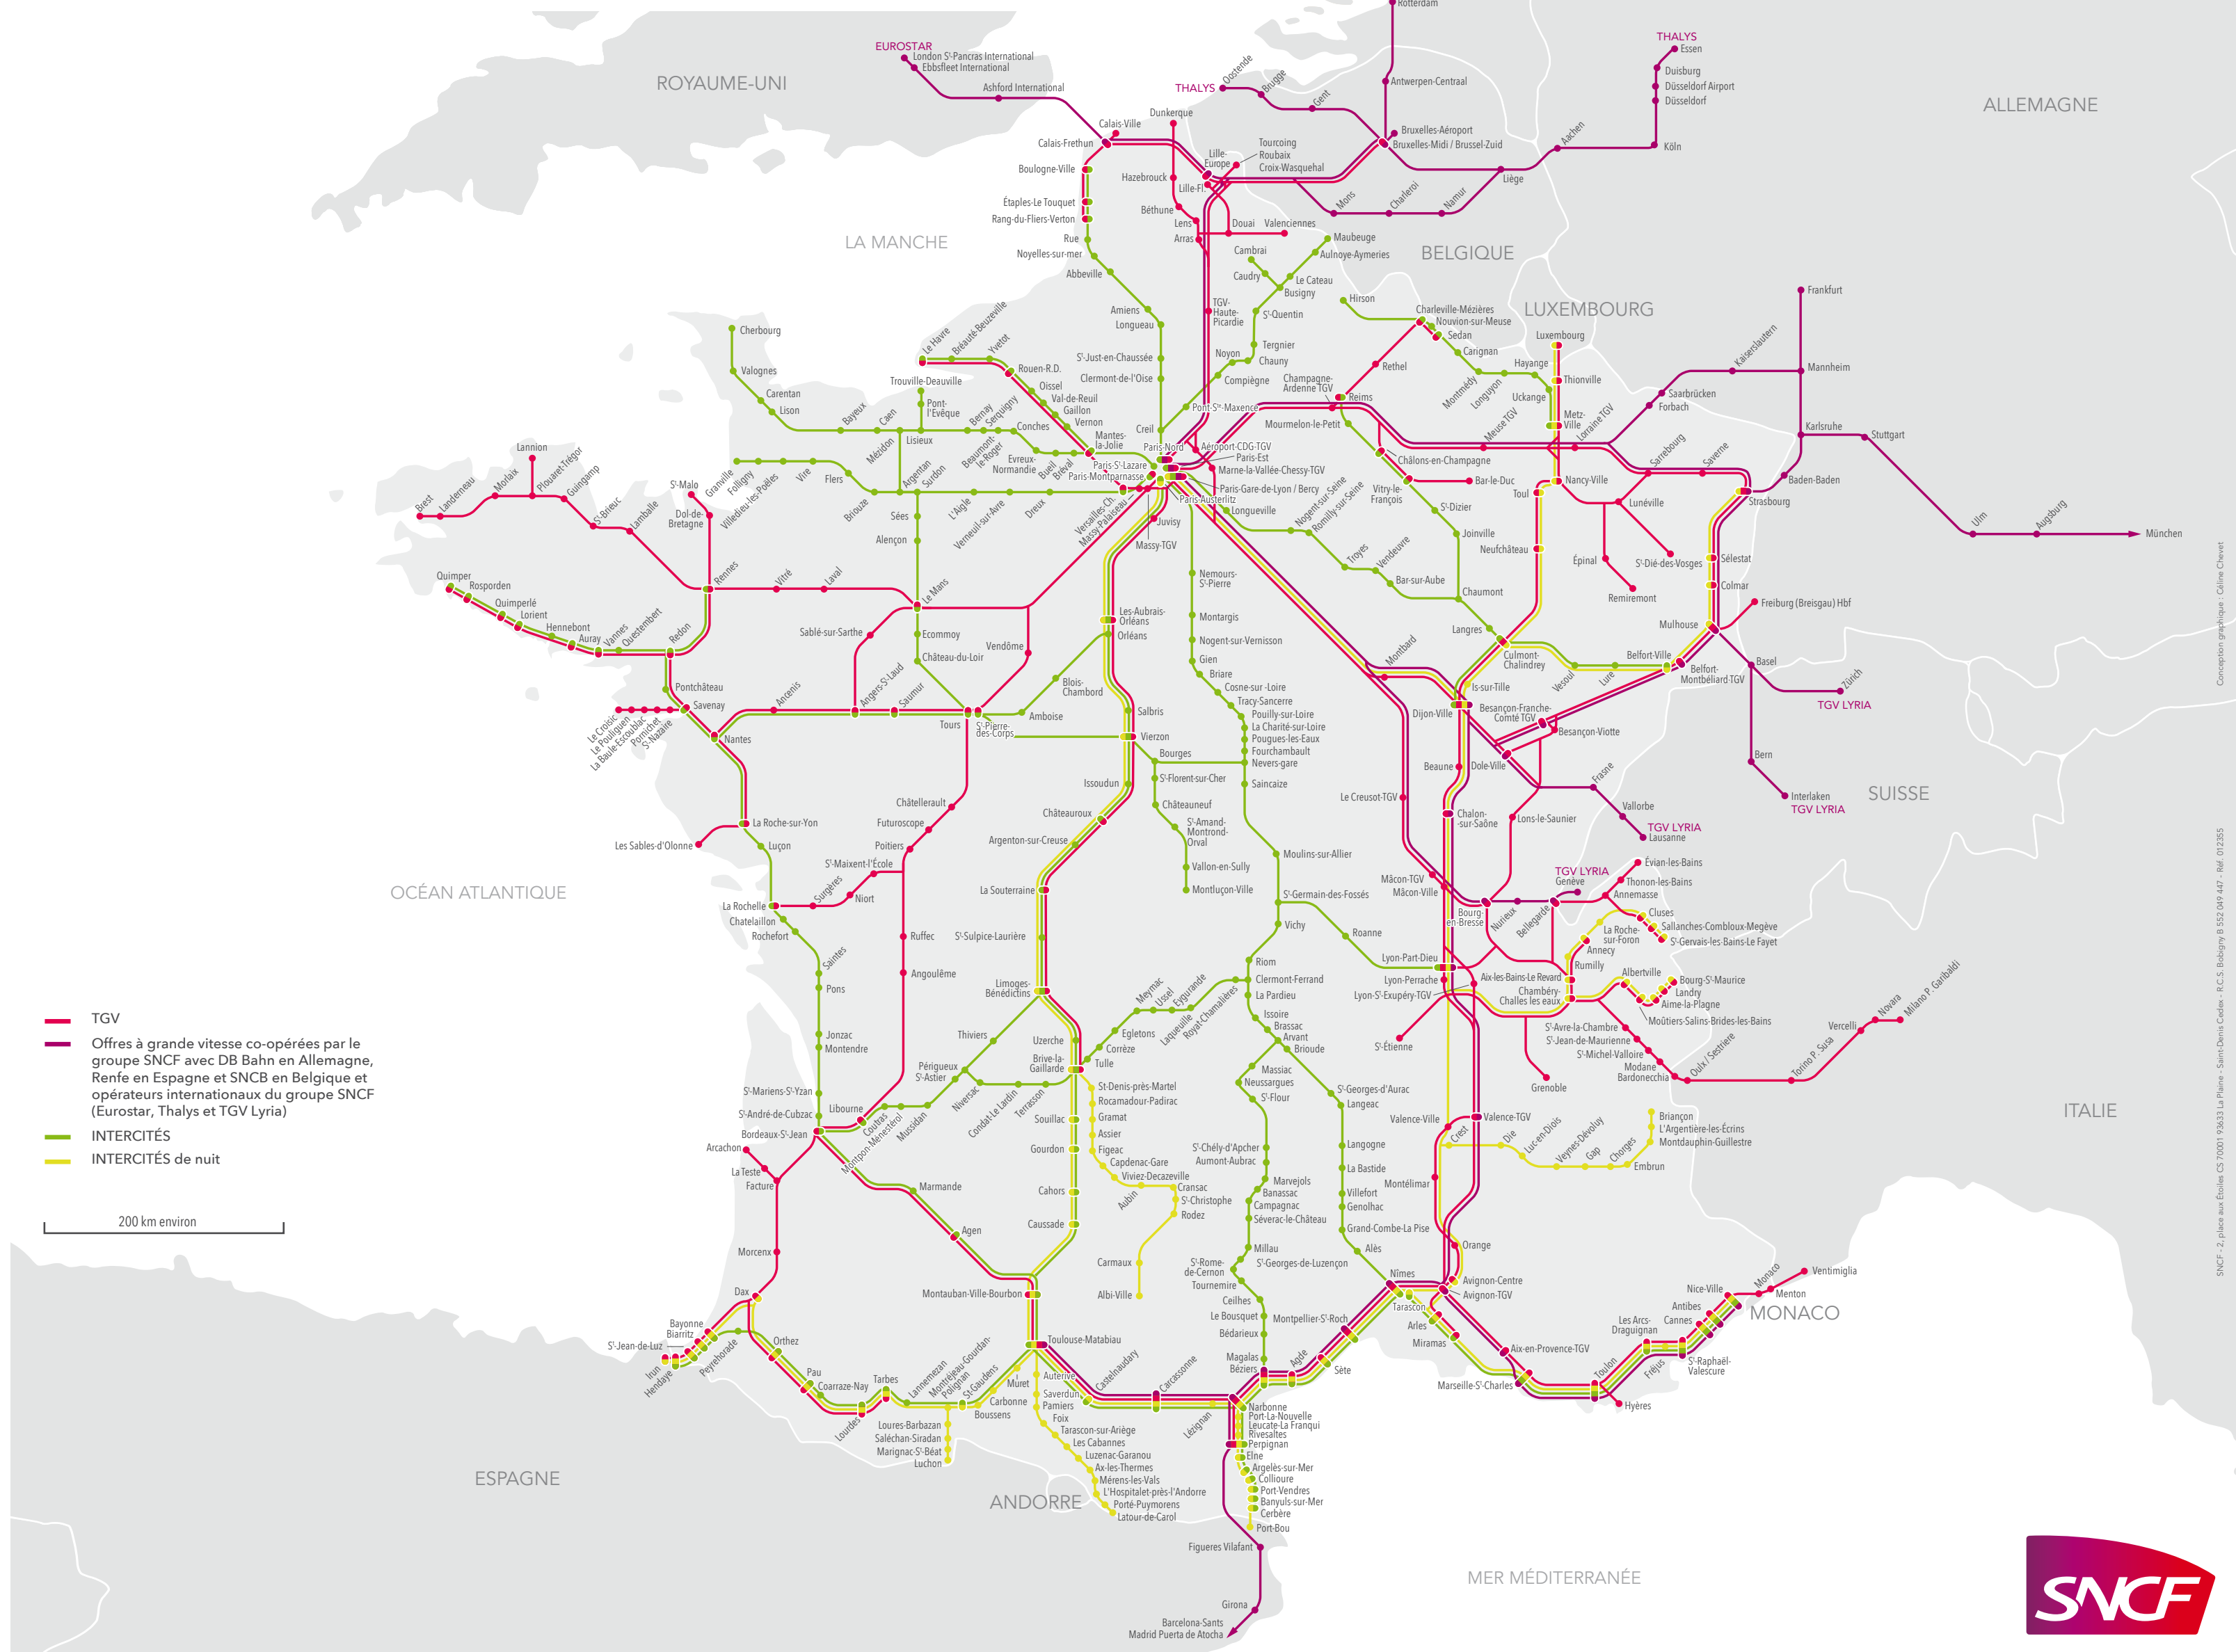

CARTE DES DESTINATIONS EN FRANCE ET EN EUROPE

Grâce à ses liaisons nationales et internationales, SNCF rend la France et l'Europe accessibles et donne ainsi une nouvelle dimension à vos voyages...

Conception graphique : Céline Chevet

SNCF - 2, place aux Étoiles, CS 70001 93633 La Plaine - Saint-Denis Cedex - R.C.S. Bobigny B 552 049 447 - Réf. 012355